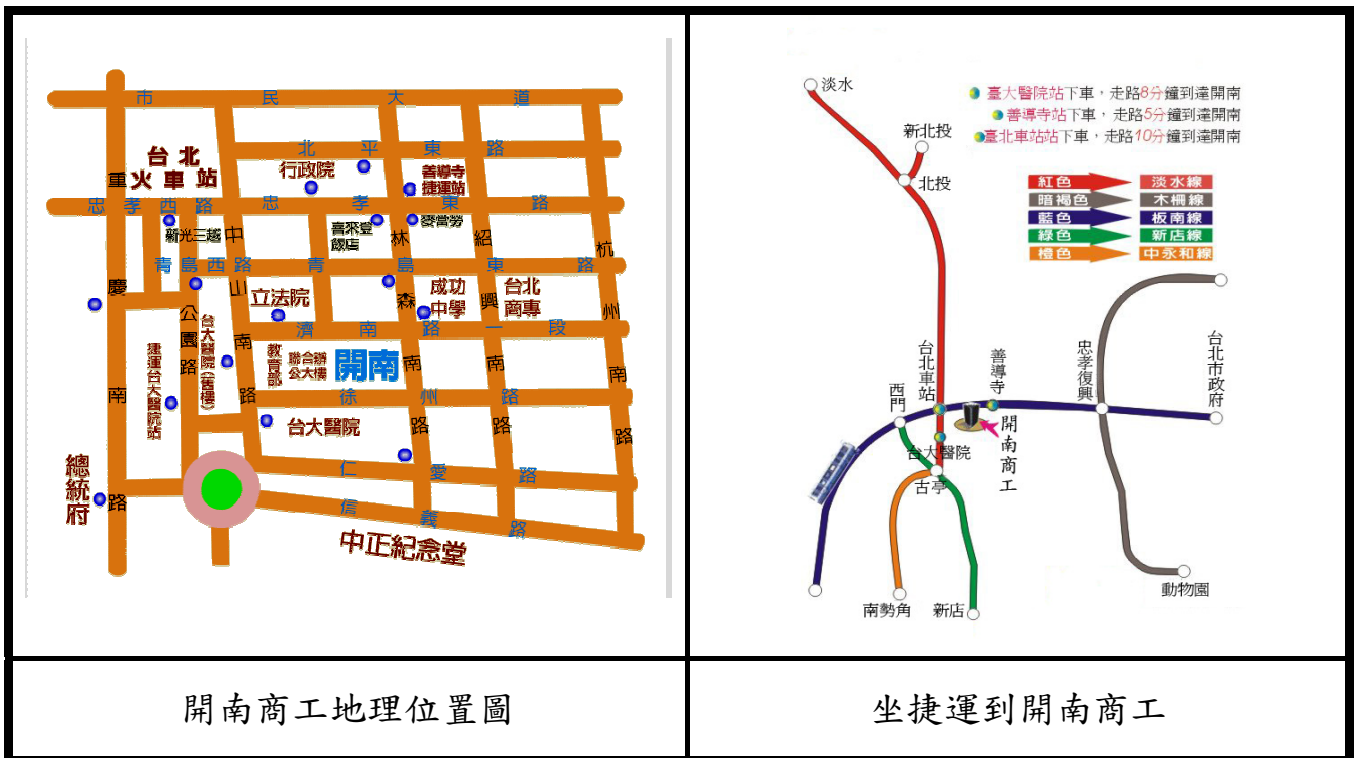

## 開南商工交通資訊〈濟南路1段6號〉

開南商工地理位置圖

坐捷運到開南商工

## 開南大學台北教育中心〈青島東路5號1樓〉

### 交通資訊\_公車

開南商工站：

0 南、0 北、15、22、45、65、66、71、208、222、237、248、253、274、275、297

行政院站：

25、31、36、57、73、205、212、240、262、265、276、299、281、忠孝幹線

青島東路站：

0 西、27、49、75、278、224、246、260、265、301、310、602、604

台大醫院站：

15、18、65、216、218、222、224、2、中山幹線、信義幹線、欣欣北碇線、新店客運、台汽客運